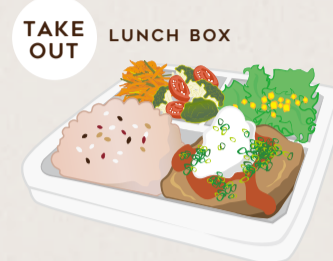

LUNCH TIME

好きなお惣菜を3種類お選びいただけるお弁当・プレートです。

YOU CAN CHOOSE YOUR FAVORITE 3 MENUS FOR YOUR LUNCHBOX OR PLATE.

REGULAR

レギュラー

TAKE OUT 880 YEN

EAT IN 1,080 YEN
W/DRINK イートイン：ドリンクバー付き

+

+

RICH

リッチ

TAKE OUT 980 YEN

EAT IN 1,180 YEN
W/DRINK イートイン：ドリンクバー付き

+

+

KAKUUCHI