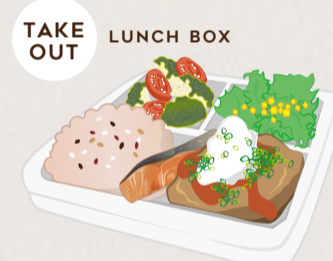

+

RICH

リッチ

TAKE OUT 980 YEN

EAT IN 1,180 YEN
W/DRINK イートイン：ドリンクバー付き

+

+

KAKUUCHI

角打ちプレート

EAT IN 1,500 YEN
W/DRINK イートイン：ドリンクバー付き

+