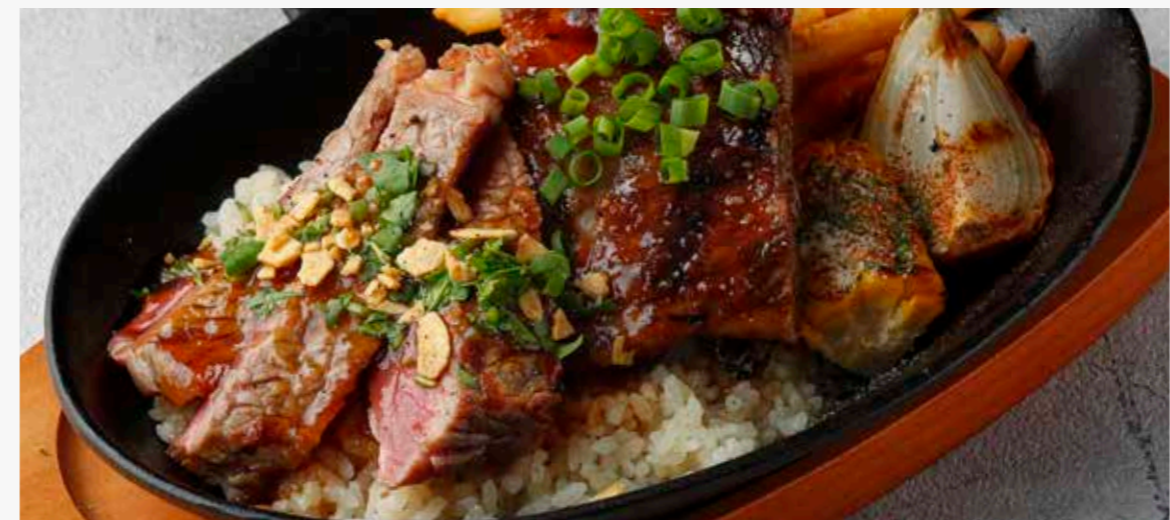

TEPPAN BBQ COMBO

1ドリンク付 w/1 drink

ガーリックライス、
フライドポテト & ローストオニオン添え
Garlic rice & FRIED POTATO &
ROASTED ONION on the side.

BEEF & BEEF COMBO
ビーフ & ビーフコンボ
税別 **1500** (税込 1650)

BEEF & SHRIMP COMBO
ビーフ & シュリンプコンボ
税別 **1500** (税込 1650)

一緒に
OPTIONAL SET

サラダ & スープ 税別 **200**
SALAD & SOUP SET (税込 220)

BEEF & CHICKEN COMBO
ビーフ & チキンコンボ
税別 **1455** (税込 1600)

BEEF & PORK SPARE RIB COMBO
ビーフ & ポークスペアリブコンボ
税別 **1500** (税込 1650)

SET DRINKS

ドリンクセット