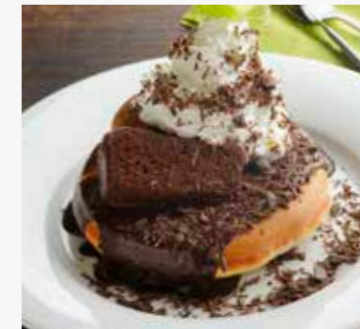

QUATTRO CHOCOLATE
クアトロチョコレート
税別 **1091** (税込 1200)

生チョコレートソース / ホイップクリーム /
ガトーショコラ / チョコレートアイス / チョコチップ
chocolate sauce / whipped cream / gateau chocolat
chocolate ice / chocolate chip