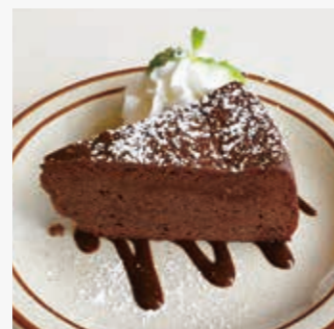

GÂTEAU AU CHOCOLAT
ガトーショコラ
税別 **564** (税込 620)