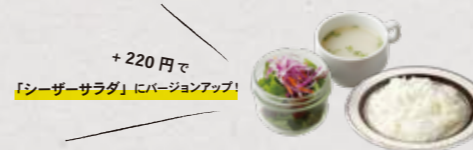

# STEAK & FRIED PRAWN

選べるステーキと  
大海老フライのセット

「もうちょっと食べたい」ときは  
**替え肉**  
いかがですか？

**STEAK & FRIED PRAWN**

選べるステーキと大海老フライ

¥1,750

■ CHOICE OF  
SIRLOIN STEAK / TOP BLADE MUSCLE STEAK /  
MIXED CUT STEAK / HAMBURG STEAK

■ ステーキをお選びください  
サーロインステーキ / ミスジステーキ /  
ミックスカットステーキ / ハンバーグステーキ

**RICE** ライス (大盛り無料) ... ¥200

**GARLIC RICE** ガーリックライス (大盛り無料) ... ¥350

**SALAD + SOUP SET** サラダ&スープセット ... ¥220

tax included. 価格はすべて税込です。