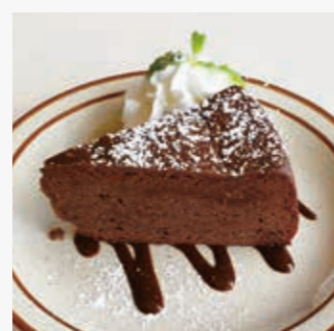

GÂTEAU AU CHOCOLAT
ガトーショコラ
税別 **564** (税込 620)