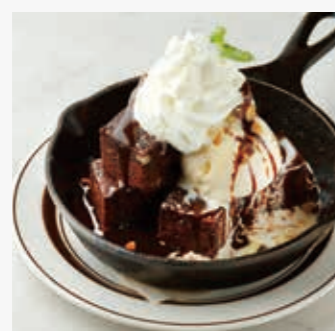

HOT BROWNIE
W/ VANILLA ICE CREAM
ホットブラウニー バニラアイス添え
税別 **773** (税込 850)