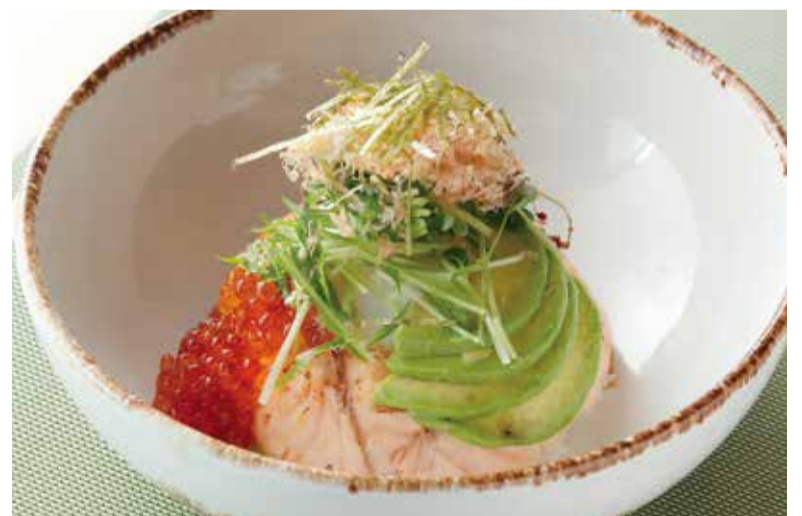

TACO RICE
鉄板タコライス
1300

TEPPAN OMELETTE RICE

MELTY
CHEESE
TOPPING

チーズソーストッピング
+150

DEMI-GLAZE
OMELETTE RICE
鉄板デミオムライス
1100

HAMBURG
OMELETTE RICE
鉄板ハンバーグデミオムライス
1300

BEEF STEAK
OMELETTE RICE
鉄板ビーフステーキオムライス
1600

FRIED SHRIMP
OMELETTE RICE
鉄板 海老フライオムライス
1500

RICE BOWL

GREEN ONION & SALT SAUCE
CHICKEN ON RICE
ねぎ塩チキン丼
1050

OMELETTE
W/BEEF CURRY RICE
ビーフカレーオムライス
1050

SHRIMP &
AVOCADO OMELETTE RICE
海老とアボカドのオムライス
1100

BROILED SALMON, AVOCADO
& SALMON ROE ON RICE
炙りサーモンといくら、アボカド丼
1150

HAMBURGER

ポテト付き

SERVED W/ FRENCH FRIES

Beef patty
ビーフパテ
Cheese
チーズ
Lettuce
レタス
Original sauce
オリジナルソース

BEEF CHEESE BURGER
ビーフチーズバーガー
1200

Beef patty
ビーフパテ
Cheese
チーズ
Lettuce
レタス
Avocado
アボカド
Original sauce
オリジナルソース