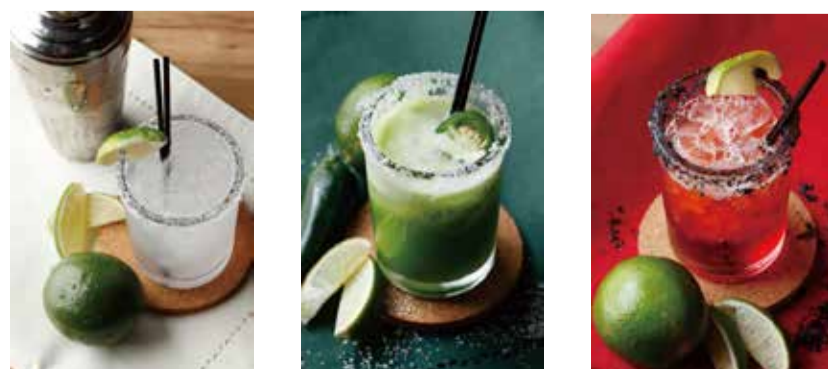

MARGALITA

MARGALITA	600
マルガリータ	
SPICY MARGALITA (+JALAPEÑO)	650
スパイシーマルガリータ (+ハラペーニョ)	
RED MARGALITA (+HIBISCUS)	650
レッドマルガリータ (+ハイビスカス)